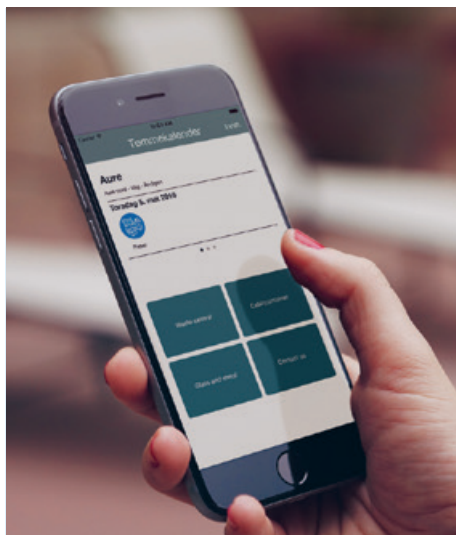

Stasjonen er åpen på følgende lørdager:
14/4, 12/5 og 9/6.

Kl. 10:00 – 14:00

LAST NED VÅR GRATIS TØMMEAPP!

Finn nærmeste returpunkt og miljøstasjon med åpningstider i NIRs gratis-app! Du kan også se neste tømmedag, eller få varsel om tømming på din smarttelefon.